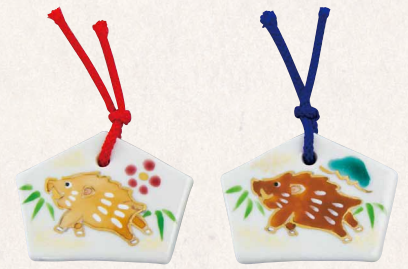

## 抹茶盃

TNM604	小手埴
干支(亥)餅花飾り	抹茶盃 1
紙箱	¥6,500 税込¥7,020
	φ12×H7.5cm

TRB606	楽入
干支(亥)紅梅	抹茶盃 1
桐箱	¥18,000 税込¥19,440
	φ11×H8.5cm

TYU605	善昇
干支(亥)釉彩紅白梅	抹茶盃 1
紙箱	¥8,000 税込¥8,640
	φ11×H7.5cm

箸置

HJG660 紫泉  
干支(亥)迎春草花 箸置 5  
紙箱 ¥3,400 税込¥3,672  
W4.5×D2×H2cm

HJS658 紫泉  
干支(亥)松竹梅 ペア箸置 2  
紙箱 ¥1,700 税込¥1,836  
W4.5×D2×H2cm

HHE659 紫泉  
干支(亥)絵馬 ペア箸置 2  
紙箱 ¥1,600 税込¥1,728  
W5×D3.5×H1cm

HBK657 凡  
干支(亥)かけっこ ペア箸置 2  
P袋 ¥1,700 税込¥1,836  
W4.5×D3×H1cm

HDH656 大日  
干支・灰釉いのしし ペア箸置 2  
紙箱 ¥1,300 税込¥1,404  
W5×D2×H2.5cm